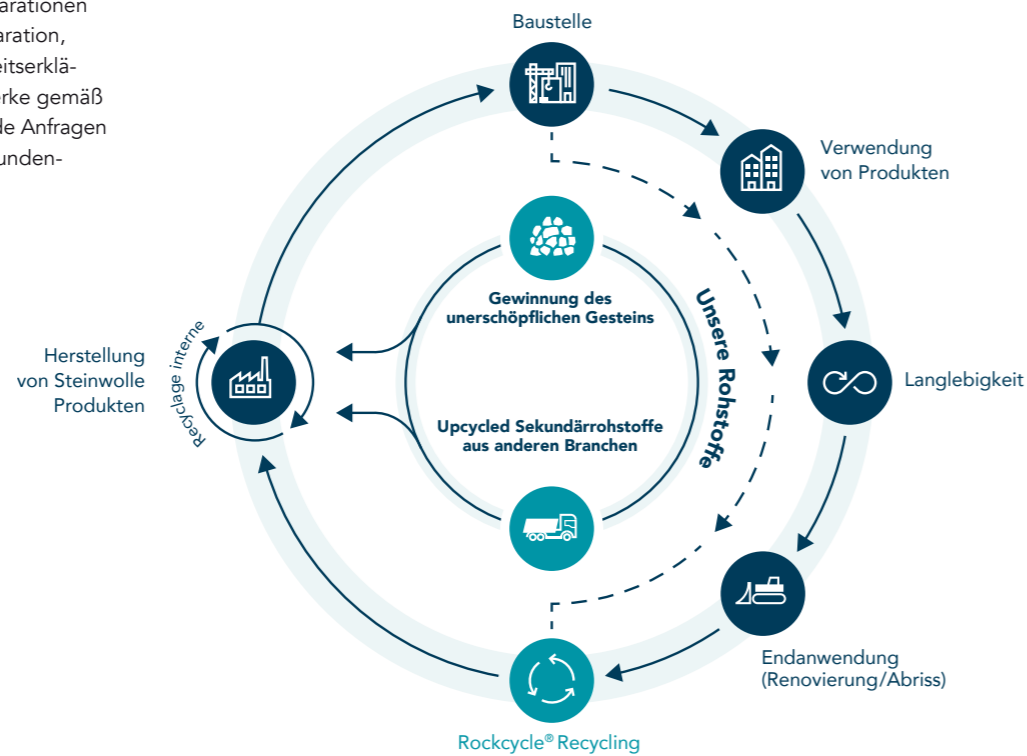

Indem Sie bei Ihrem Renovierungs- oder Abrissprojekt auf Rockcycle setzen, leisten Sie einen Beitrag zum **Umweltschutz**, weil Sie dadurch Abfall vermeiden und den Verbrauch primärer Rohstoffe senken.

Darüber hinaus tragen Sie durch den Gebrauch unserer nachhaltigen Produkte aus Steinwolle dazu bei, dass **umweltfreundliche Gebäude** geschaffen werden. Um Nachhaltigkeitszertifikate wie etwa BREEAM®, LEED® und DGNB erwerben zu können, verfügen unsere Produkte über Umweltproduktdeklarationen (engl. Environmental Product Declaration, kurz EPD) und Produktnachhaltigkeitserklärungen. Außerdem sind unsere Werke gemäß ISO 14001 zertifiziert. Entsprechende Anfragen beantwortet Ihnen gerne unsere Kundendienstabteilung.

Rockcycle – Ihre Vorteile

Der ebenso einfache wie sinnvolle ROCKPANEL Abfallrücknahme-Service bringt für alle Beteiligten ökologische, ökonomische und logistische Vorteile mit sich:

- Entlastung der Umwelt durch Aufbereitung und Wiederverwertung zu neuem Steinwolle-Dämmstoff
- sparsamer Umgang mit Deponieraum
- überschaubare Entsorgungskosten
- einfache Entsorgung und saubere Baustellen
- Geringer Verwaltungsaufwand
- Entsorgungsnachweis durch Übernahme-Abholschein

Zusammen schließen wir den Kreislauf