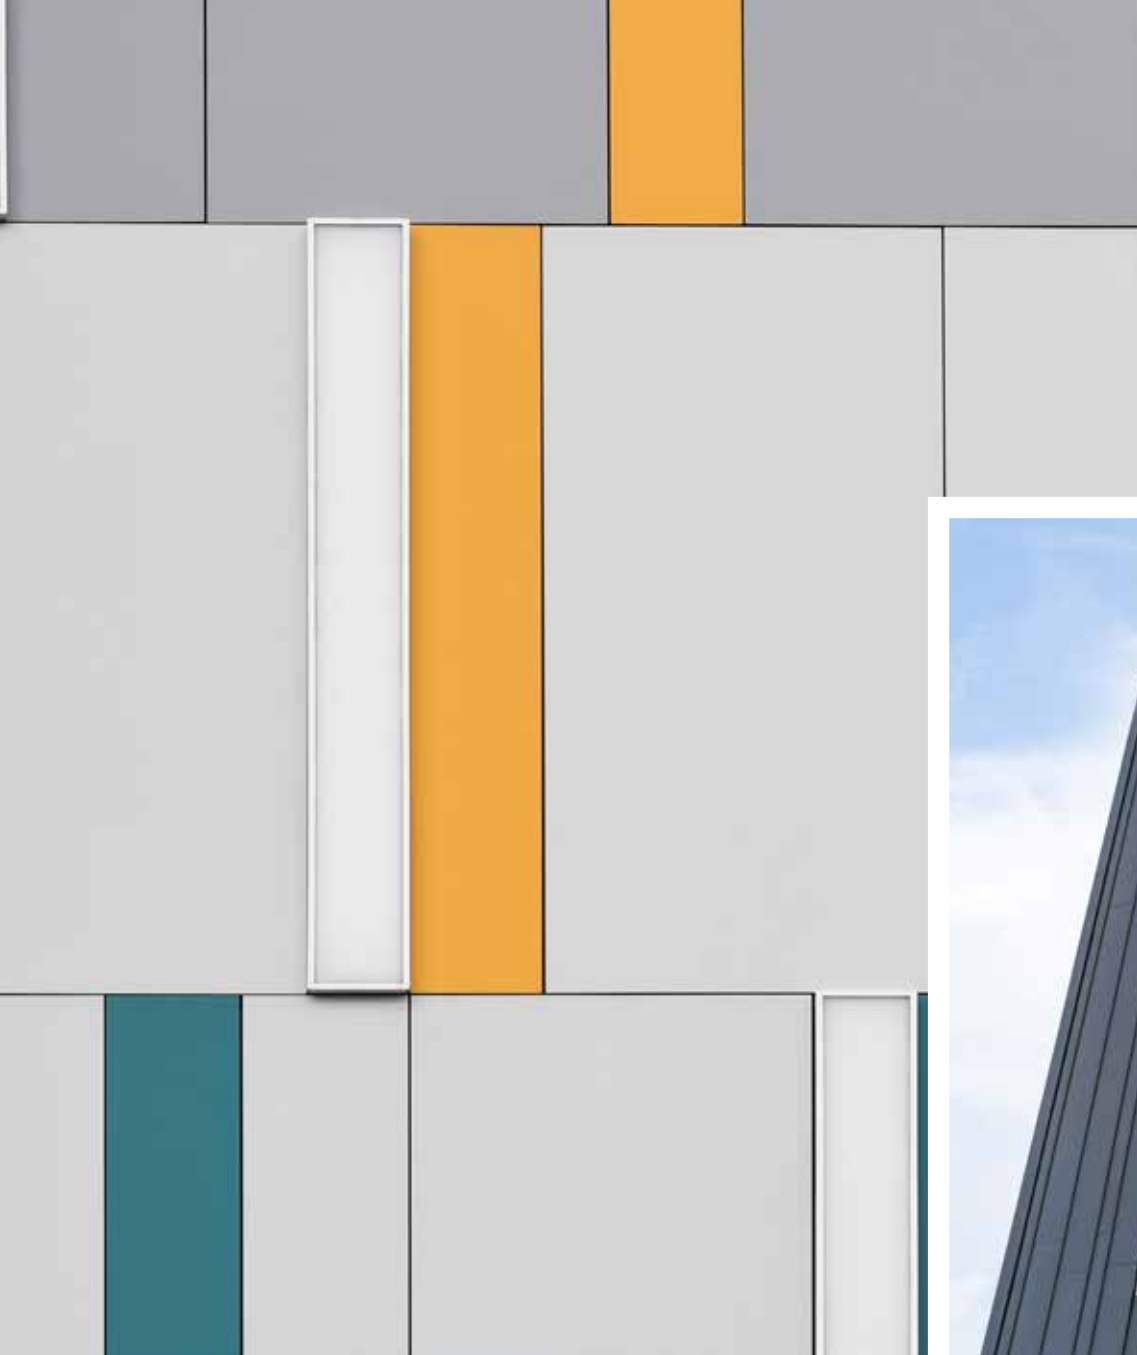

Für dieses Projekt verwendete Farben:

RAL 7004, RAL 070 70 60, RAL 7036, RAL 5021, RAL 350 40 35